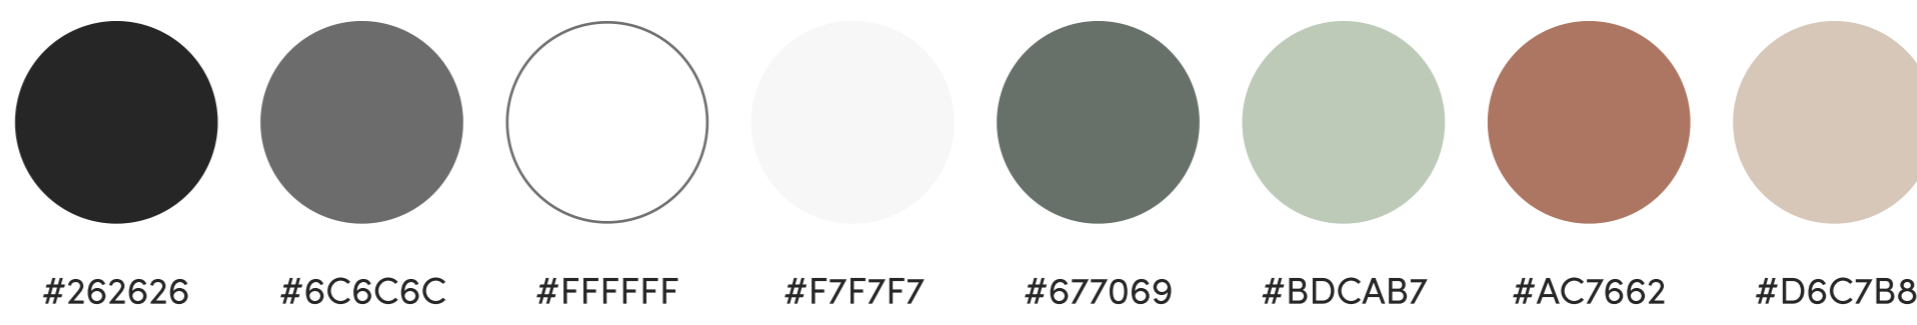

Logo

Farben

Schriften

Überschrift H1 – Contralto Small Demibold, 40 Pt.

Überschrift H2 – Contralto Small Demibold, 36 Pt.

*Auszeichnung* in H2 – La Parisienne Script, 55 Pt.

Überschrift H3 Lorem Ipsum – Sofia Pro Light, 20 Pt.